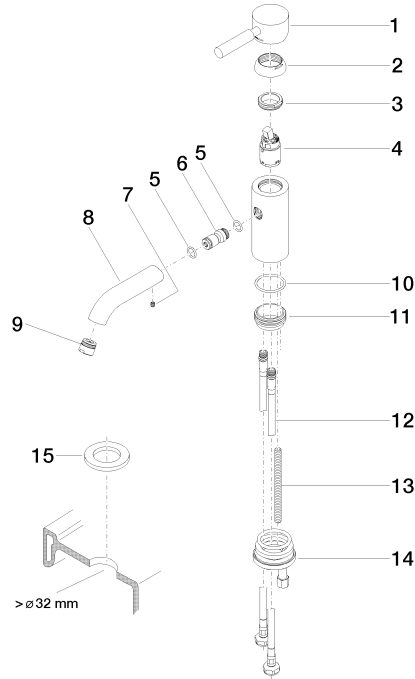

**EDITION PRO Mitigeur monocommande de lavabo sans garniture  
d'écoulement - Chrome**

33 526 626

- saillie 126 mm
- bec déverseur fixe
- jet circulaire enrichi en air
- hauteur de robinetterie 132 mm
- hauteur jusqu'au mousseur 46 mm
- diamètre de percement 35 mm
- 2x flexible de pression M 10 x 1 vissé, étanchéité contrôlée
- débit maxi. 7 l/min
- sans plomb

	Chrome	33 526 626-00
	Noir mat	33 526 626-33
	Chrome brossé	33 526 626-93

**EDITION PRO Mitigeur monocommande de lavabo sans garniture  
d'écoulement - Chrome**

33 526 626  
mm [inches]

**Diagramme de débit**

**Certificats**

WRAS\_1807097. LGA\_9389.

**EDITION PRO Mitigeur monocommande de lavabo sans garniture  
d'écoulement - Chrome**

33 526 626

**Liste des pièces de rechange**

N°	Article Numéro	Désignation	Fréquence de montage	Délai de livraison
1	90 20 62 046 00-00	poignée	1	10
2	09 28 30 008-00	hotte	1	10
3	09 24 04 130-07	écrou	1	30
4	90 15 05 041 00 90	cartouche	1	2
5	09 14 10 003 90	joint	1	2
6	09 24 04 025 10 90	raccord à vis	1	2
7	90 31 11 030 00 90	tige	1	2
8	09 11 06 059 10-00	bec déverseur	1	10
9	90 23 01 022 00-00	mousseur	1	10
10	09 14 10 119 90	joint	1	2
11	09 28 10 109-07	anneau	1	30
12	04 30 04 104 00 90	flexible	2	2
13	09 31 11 012 90	tige	1	2
14	04 30 11 085 88 90	set de fixation	1	2
15	12 730 970-00	Rosace pour le couvercle de trou de robinet - Chrome	1	10