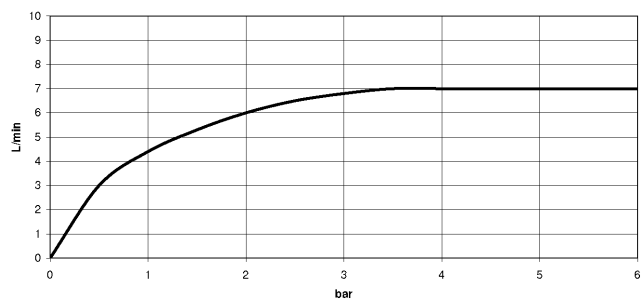

**EDITION PRO Mitigeur monocommande de lavabo sans garniture  
d'écoulement - Chrome**

33 526 626

- saillie 126 mm
- bec déverseur fixe
- jet circulaire enrichi en air
- hauteur de robinetterie 132 mm
- hauteur jusqu'au mousseur 46 mm
- diamètre de percement 35 mm
- 2x flexible de pression M 10 x 1 vissé, étanchéité contrôlée
- débit maxi. 7 l/min
- sans plomb

	Chrome	33 526 626-00
	Noir mat	33 526 626-33
	Chrome brossé	33 526 626-93

**EDITION PRO Mitigeur monocommande de lavabo sans garniture  
d'écoulement - Chrome**

33 526 626  
mm [inches]

**Diagramme de débit**