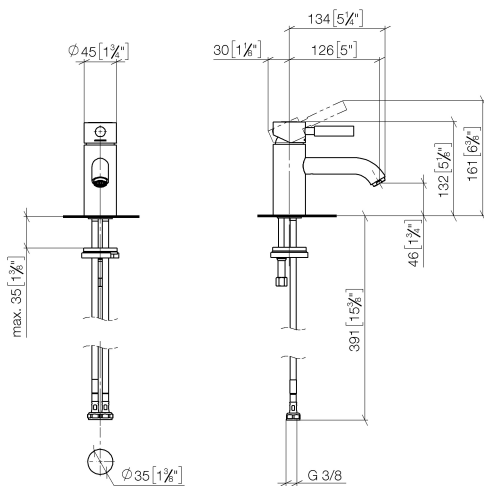

**EDITION PRO Mitigeur monocommande de lavabo sans garniture  
d'écoulement - Chrome**

33 526 626

- saillie 126 mm
- bec déverseur fixe
- jet circulaire enrichi en air
- hauteur de robinetterie 132 mm
- hauteur jusqu'au mousseur 46 mm
- diamètre de percement 35 mm
- 2x flexible de pression M 10 x 1 vissé, étanchéité contrôlée
- débit maxi. 7 l/min
- sans plomb

	Chrome	33 526 626-00
	Noir mat	33 526 626-33
	Chrome brossé	33 526 626-93

**EDITION PRO Mitigeur monocommande de lavabo sans garniture  
d'écoulement - Chrome**

33 526 626  
mm [inches]

**Diagramme de débit**

**Certificats**

WRAS\_1807097. LGA\_9389.

**EDITION PRO Mitigeur monocommande de lavabo sans garniture  
d'écoulement - Chrome**

33 526 626

**Liste des pièces de rechange**

N°	Article Numéro	Désignation	Fréquence de montage	Délai de livraison
1	90 20 62 046 00-00	poignée	1	10
2	09 28 30 008-00	hotte	1	10
3	09 24 04 130-07	écrou	1	30
4	90 15 05 041 00 90	cartouche	1	2
5	09 14 10 003 90	joint	1	2
6	09 24 04 025 10 90	raccord à vis	1	2
7	90 31 11 030 00 90	tige	1	2
8	09 11 06 059 10-00	bec déverseur	1	10
9	90 23 01 022 00-00	mousseur	1	10
10	09 14 10 119 90	joint	1	2
11	09 28 10 109-07	anneau	1	30
12	04 30 04 104 00 90	flexible	2	2
13	09 31 11 012 90	tige	1	2
14	04 30 11 085 88 90	set de fixation	1	2
15	12 730 970-00	Rosace pour le couvercle de trou de robinet - Chrome	1	10